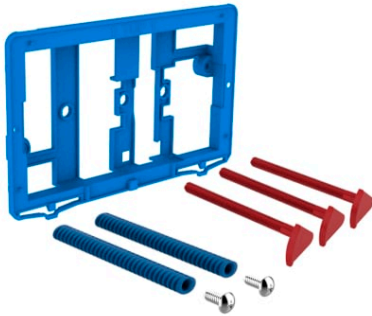

IN-WALL

**Kit de adaptación para placas de accionamiento  
(PL3 / PL5)**

PVPR (IVA INCLUIDO)

**13,19 €****CARACTERÍSTICAS**

Kit de adaptación para placas de accionamiento PL3 / PL5. Ver todas las placas de accionamiento compatibles en "Productos compatibles"

COMPATIBLE

PL3 PRO SINGLE (ONE) -  
Placa de accionamiento  
antivandálica de acero  
inoxidable con descarga  
única

890197104

PL3 PRO DUAL (ONE) -  
Placa de accionamiento  
antivandálica de acero  
inoxidable con descarga  
dual